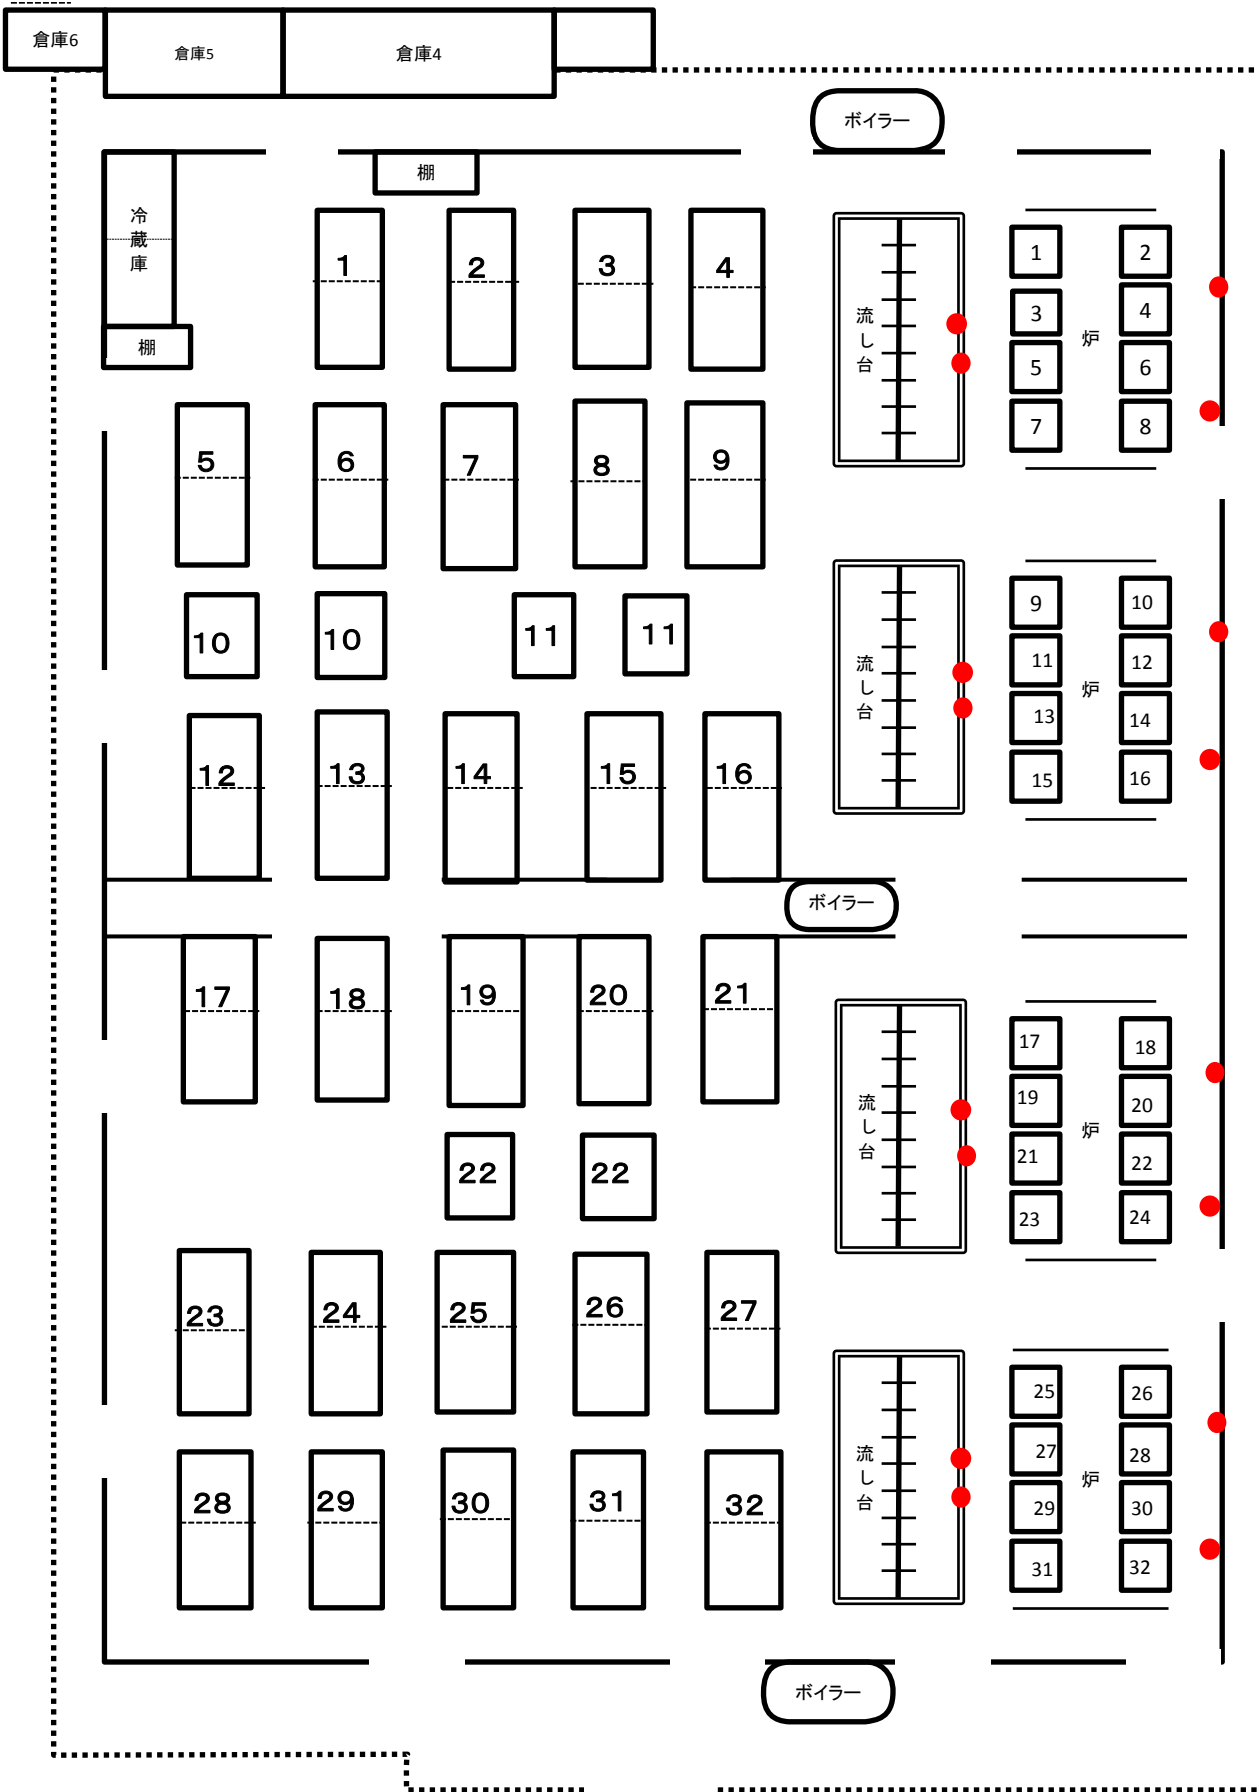

野外炊飯場配置図

● 救急バケツ置き場