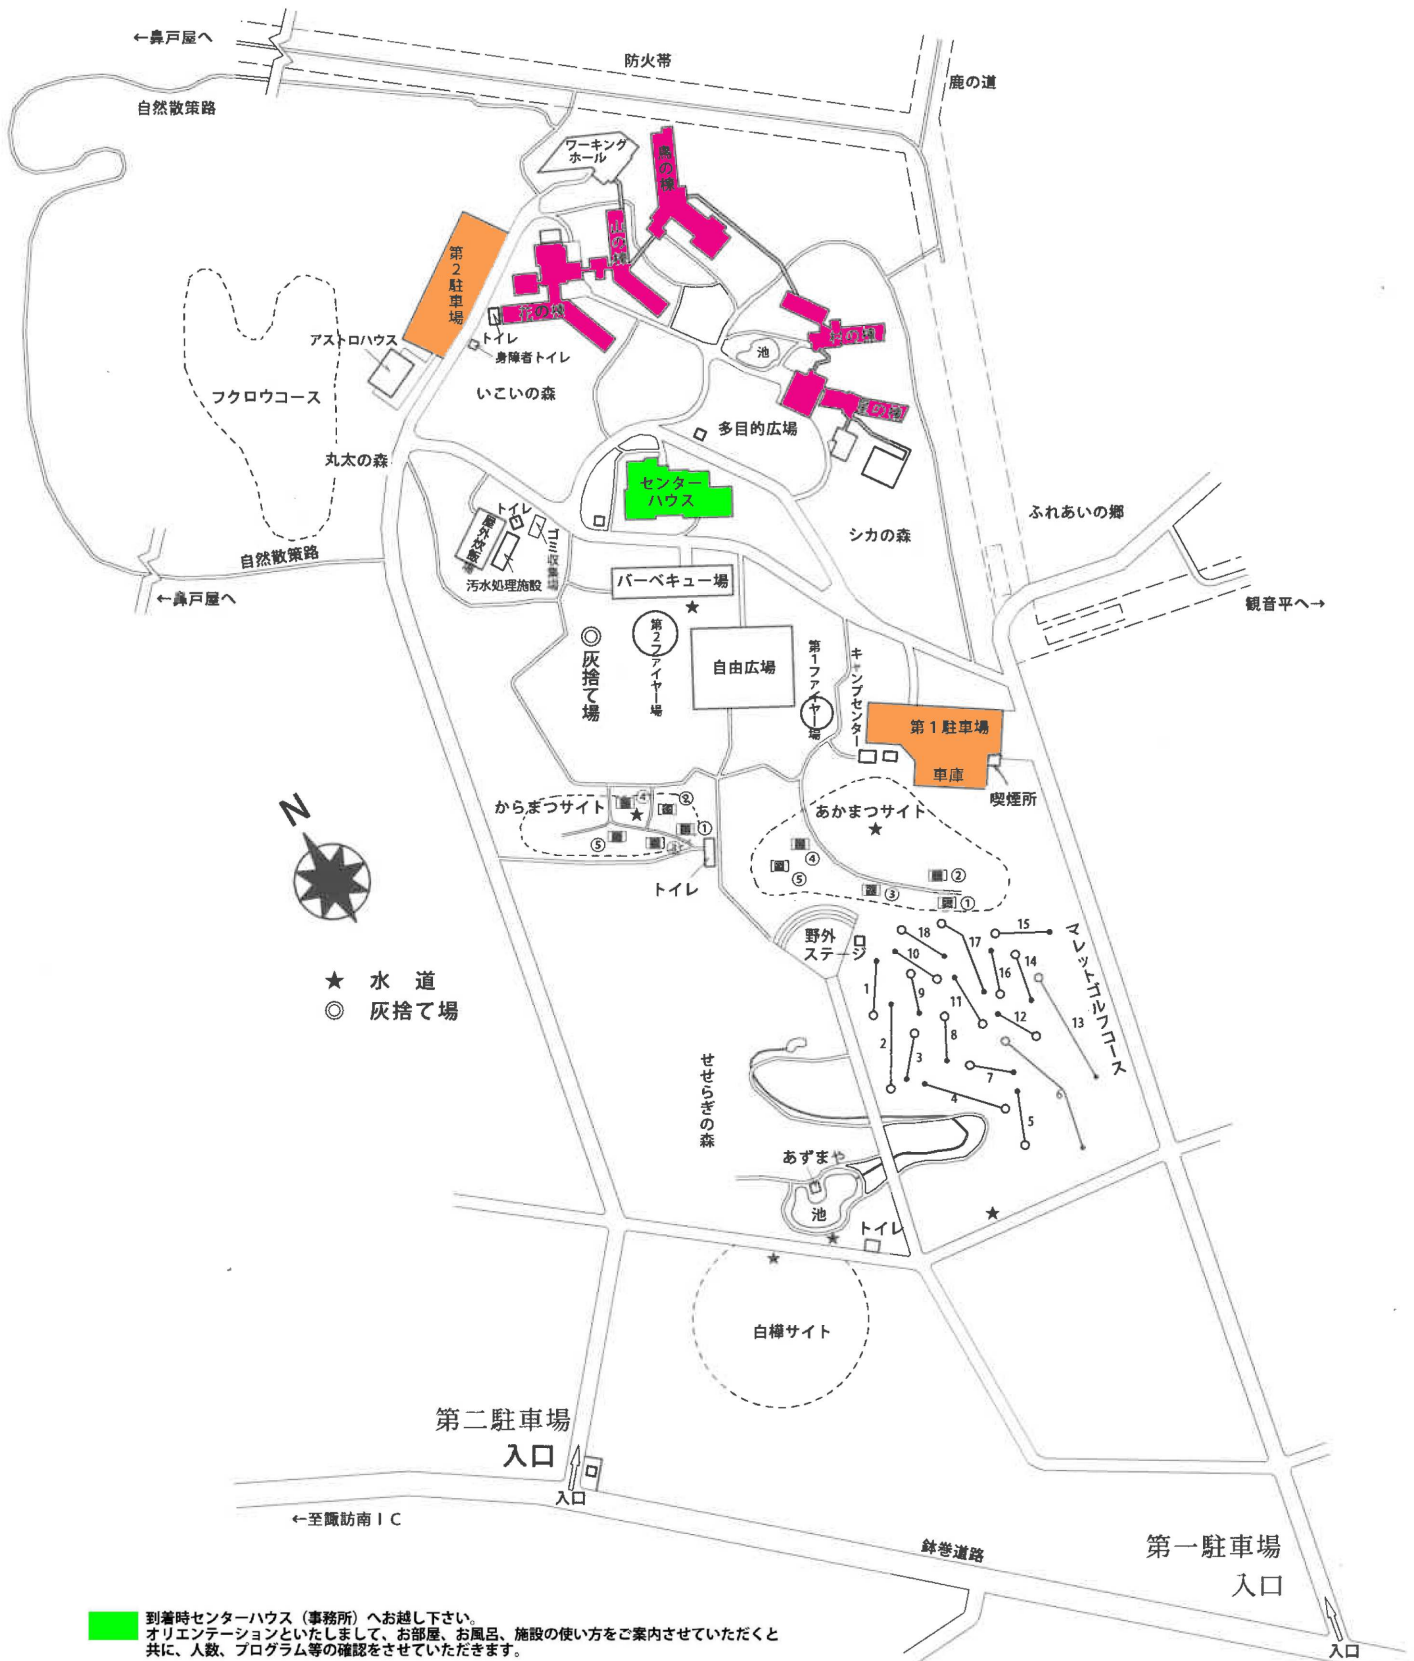

施設内活動場所

★ 水道
◎ 灰捨て場

到着時センターハウス（事務所）へお越し下さい。
オリエンテーションといたしまして、お部屋、お風呂、施設の使い方をご案内させていただきますと
共に、人数、プログラム等の確認をさせていただきます。

第一駐車場（主にご家族、グループの方専用）
第二駐車場（主に団体、大型バス専用）

宿泊棟：花、山、鳥、村、星棟、5つございですが、お部屋の指定は出来ません。
到着時のオリエンテーションで確認して下さい。

※センターハウス前で荷物を降ろす事は出来ませんが、道が狭い為気をつけてください。

至小淵沢IC→