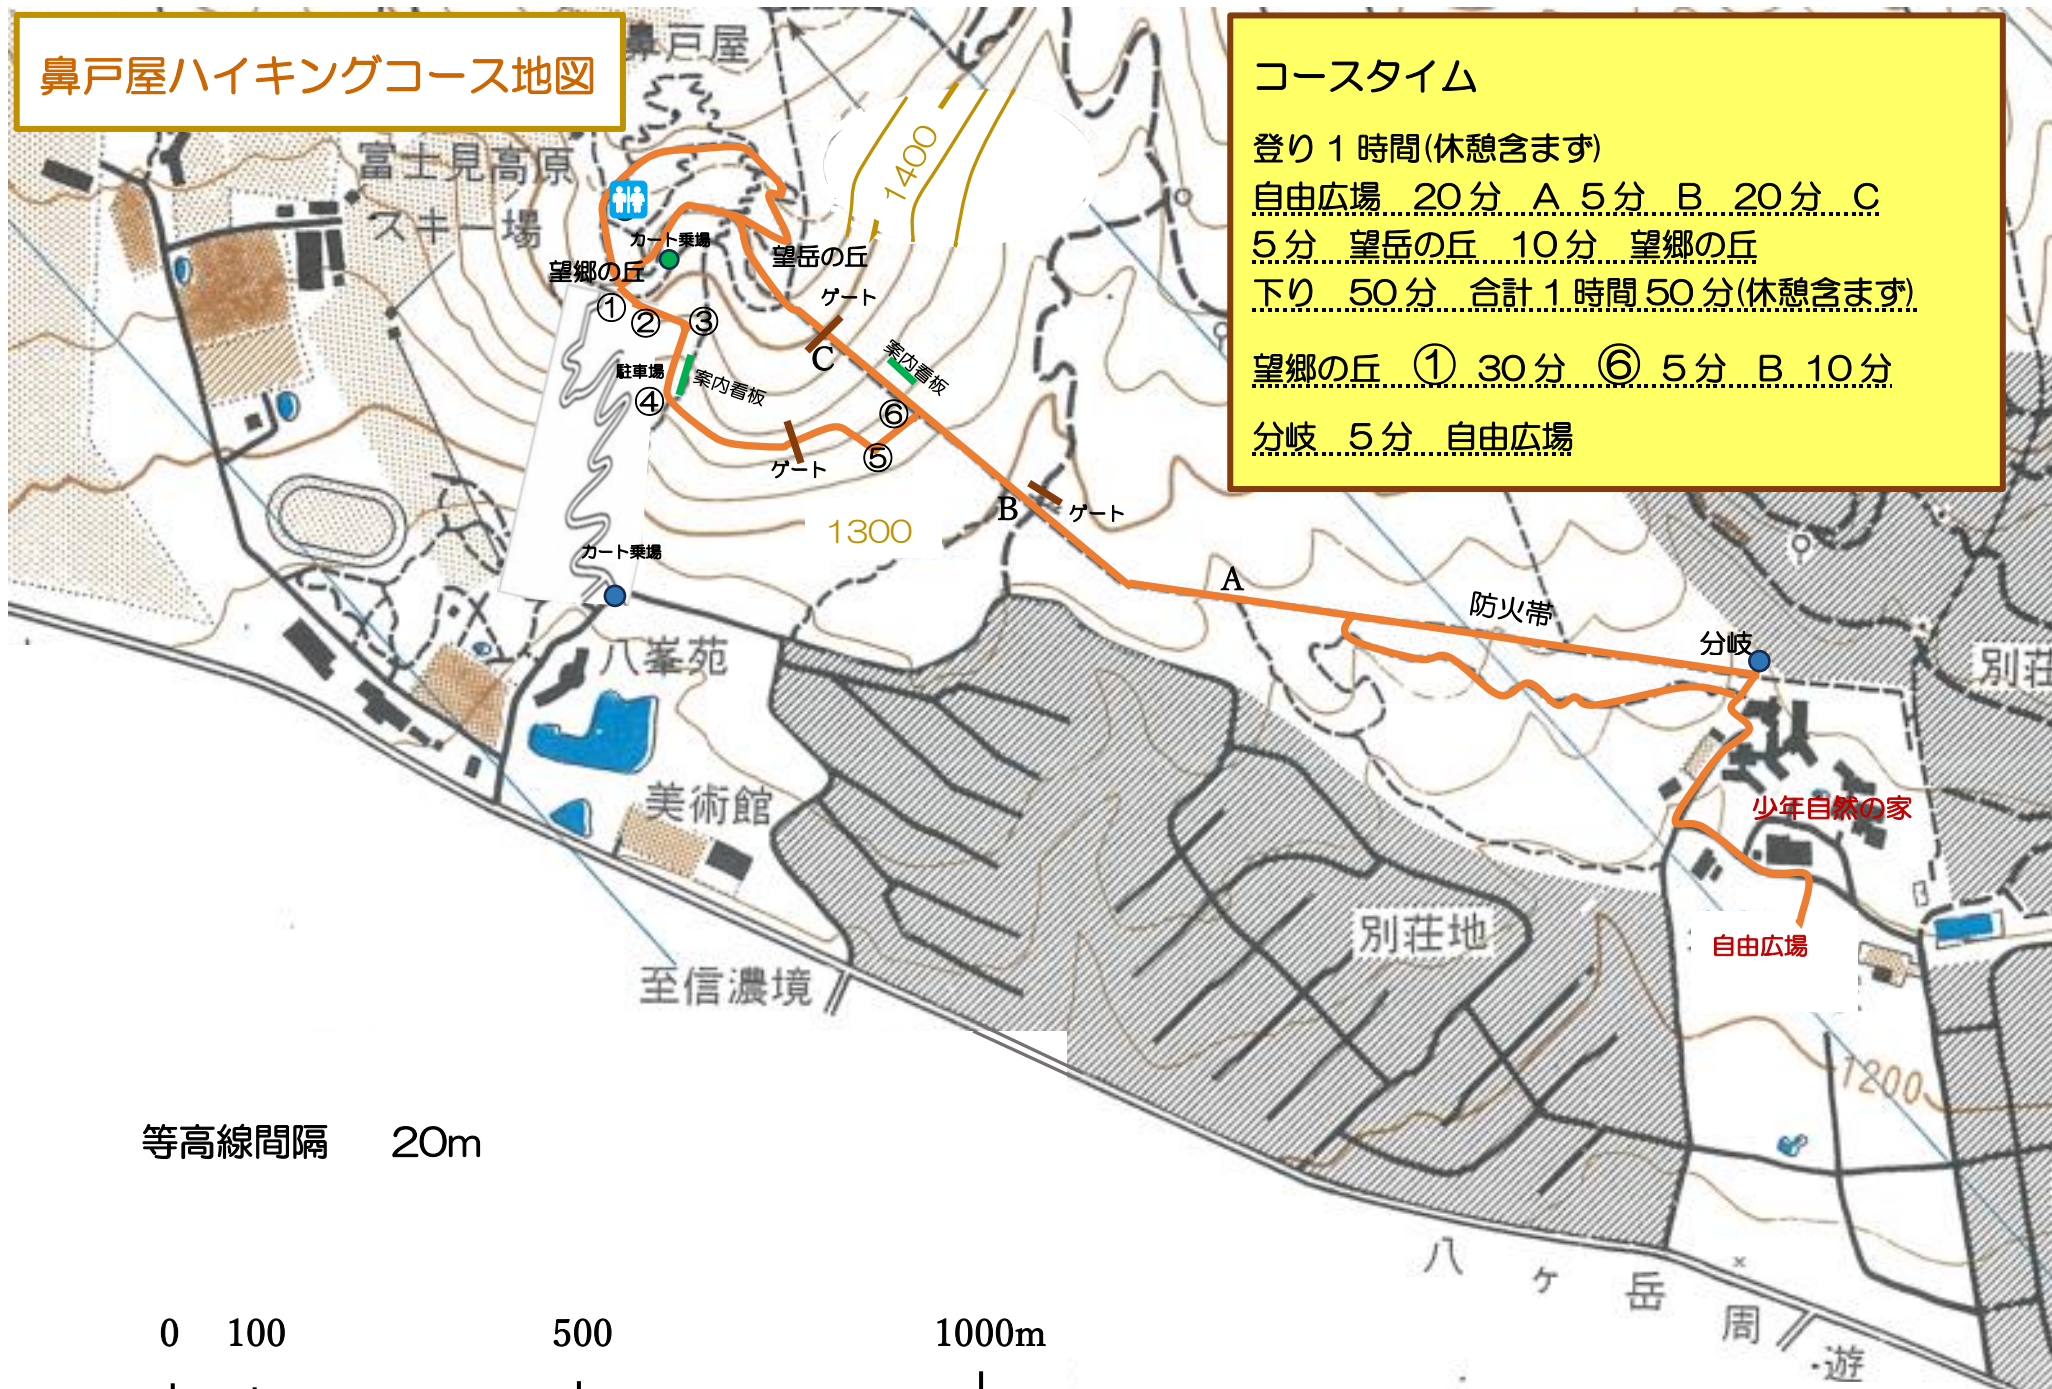

鼻戸屋ハイキングコース地図

コースタイム

登り 1 時間(休憩含まず)
自由広場 20分 A 5分 B 20分 C
5分 望岳の丘 10分 望郷の丘
下り 50分 合計 1 時間 50 分(休憩含まず)
望郷の丘 ① 30分 ⑥ 5分 B 10分
分岐 5分 自由広場

等高線間隔 20m

0 100 500 1000m